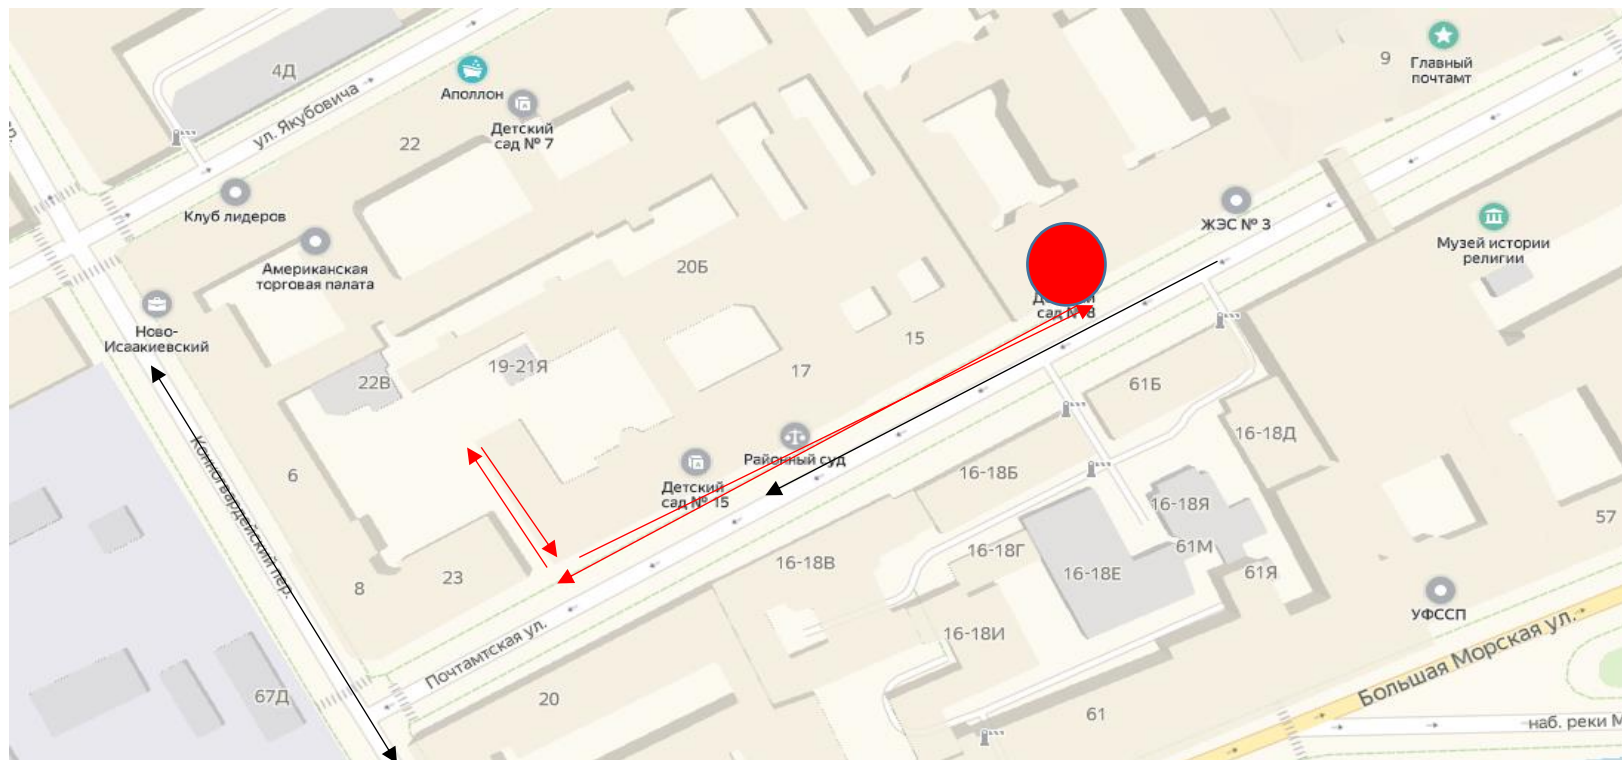

4. Маршруты движения организованных групп детей от ОУ к наиболее часто посещаемым объектам

ПОЧТАМТСКАЯ 13 Лит А