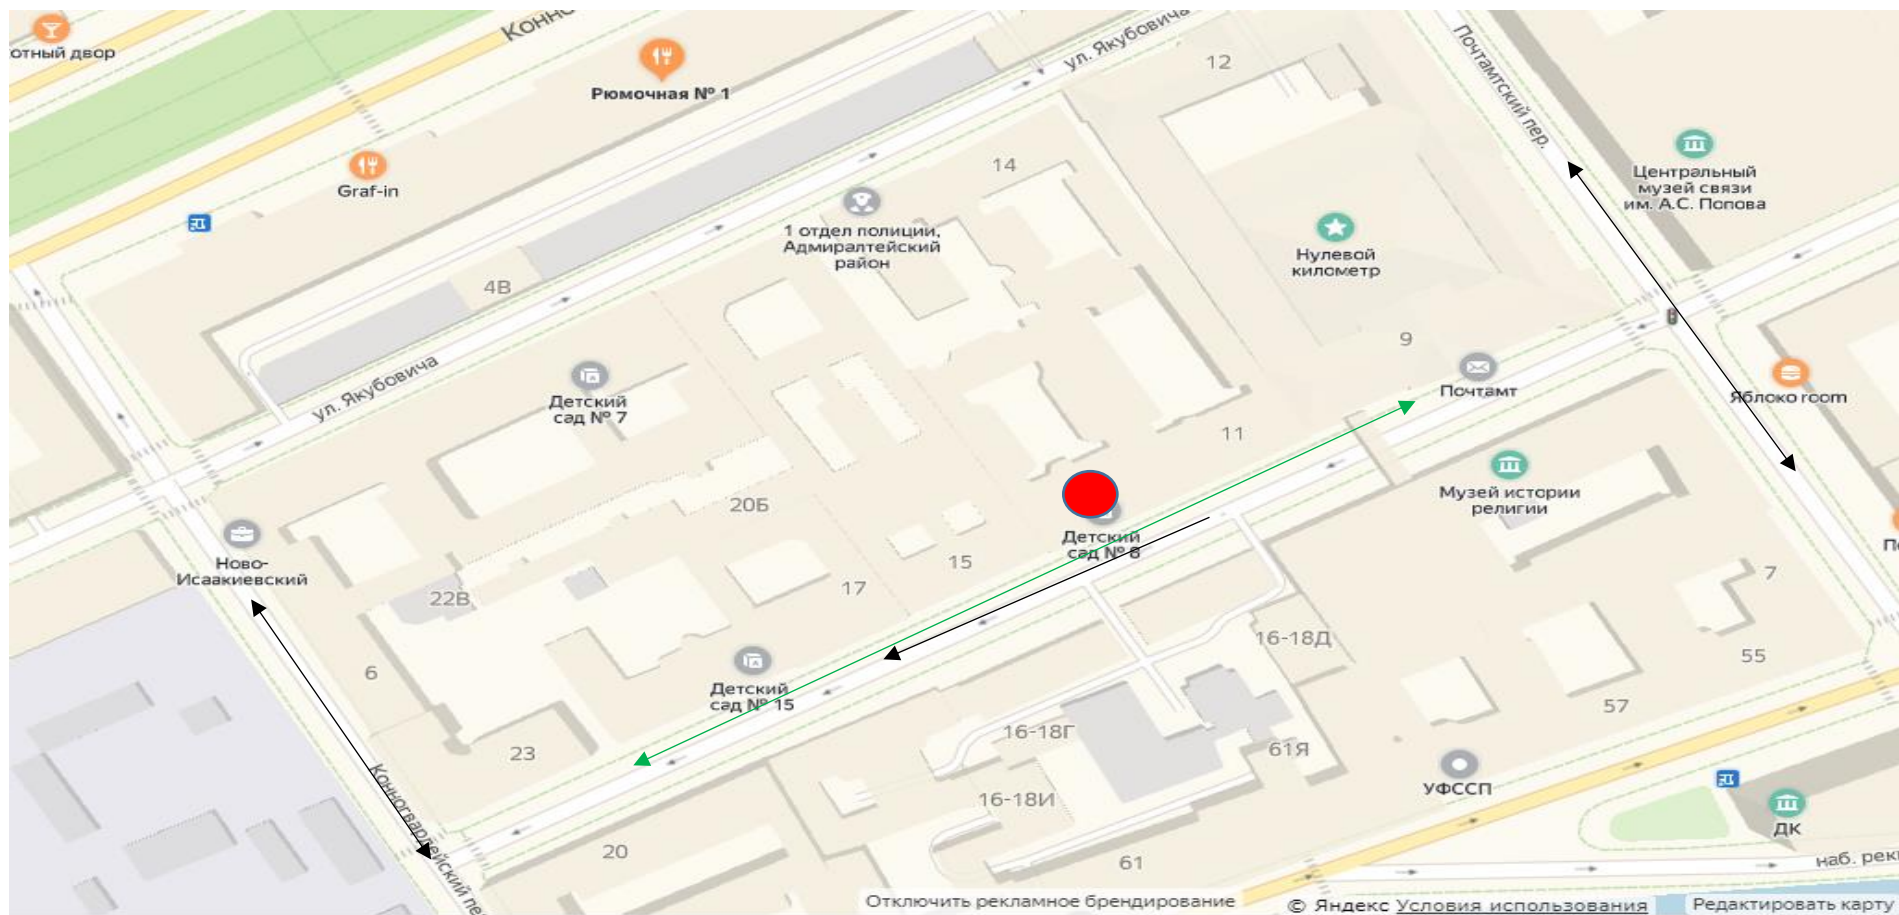

4.1. Почтамтская Маршруты движения организованных групп детей от ОУ к наиболее часто посещаемым объектам в ходе учебного процесса

1. Схема - район расположения, пути движения транспортных средств и детей с родителями.

ПОЧТАМТСКАЯ 13 Лит А

----- ТРОТУАР
→ - ОДНОСТОРОННЕЕ ДВИЖЕНИЕ
↔ - ДВУСТОРОННЕЕ ДВИЖЕНИЕ
● - МЕСТОНАХОЖДЕНИЕ ДЕТСКОГО САДА
→ - движение родителей, детей

1.1 Схема - район расположения, пути движения транспортных средств и детей с родителями.

КОННОГВАРДЕЙСКИЙ БУЛЬВАР д. 11

2. Схема- организации дорожного движения в непосредственной близости детского сада и маршруты движения детей с родителями

ПОЧТАМТСКАЯ 13 Лит А

----- ТРОТУАР

↔ - ОДНОСТОРОННЕЕ ДВИЖЕНИЕ